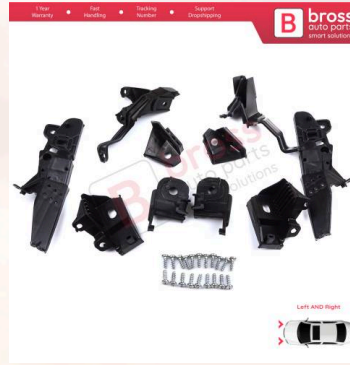

BHL569
Headlight Holder Mount
Repair Bracket Tab Set Left
Right Side for Renault Clio
MK5 B7 BF 2019-On
260E70544R 260E69870R