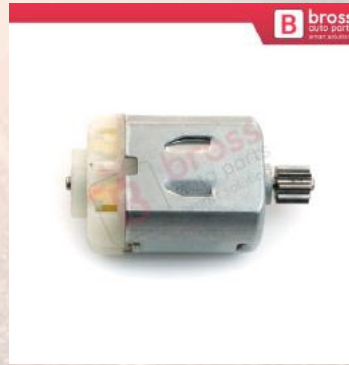

**BGE658**  
Air Throttle Valve  
03F133062B Gear 48/11  
Teeth for Audi VW Seat  
Skoda 1.2 1.4 TSI Motor

**BGE663**  
Door Lock 12V DC Actuator  
Small Motor Gear For Audi  
VW Skoda Porsche

**BGE664**  
Door Lock 12V DC Actuator  
Big Motor Gear For Audi  
VW Skoda Porsche