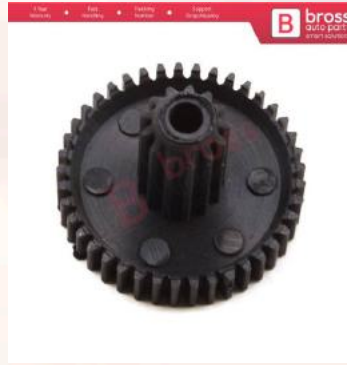

# Jeep

**BGE593**  
2X Heat AC Actuator Gear  
Cog 68214880AA for Dodge  
Durango Jeep Grand  
Cherokee 2011-2017

**BGE594**  
HVAC Heater Blend Door  
Actuator Repair Gear  
68214880AA for Dodge  
Durango Jeep Grand  
Cherokee 2011-2017